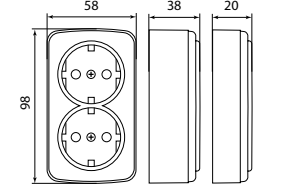

## ТЕХНИЧЕСКИЕ ХАРАКТЕРИСТИКИ

Параметры	Значения	
	выключатели	розетки
Способ монтажа	Скрытая/открытая установка	
Цвет	Белый/Бежевый/темное дерево/светлое дерево	
Степень защиты	IP 20	
Номинальный ток	10	10, 16
Крепление к монтажной коробке	Винты либо распорные лапки	
Материал корпуса	ABS-пластик	
Материал основания	Негорючий пластик	

## Габаритные и установочные размеры

Рис. 1

Рис. 2

Рис. 3

Рис. 4

Рис. 5

Рис. 6

Рис. 7

Рис. 8

Рис. 9

Рис. 10