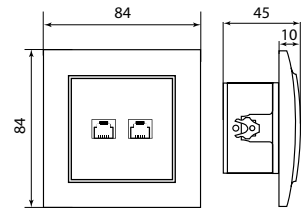

## ТЕХНИЧЕСКИЕ ХАРАКТЕРИСТИКИ

Параметры	Значения	
	выключатели	розетки
Способ монтажа	Скрытая/открытая установка	
Цвет	Белый/Бежевый/темное дерево/светлое дерево	
Степень защиты	IP 20	
Номинальный ток	10	10, 16
Крепление к монтажной коробке	Винты либо распорные лапки	
Материал корпуса	ABS-пластик	
Материал основания	Негорючий пластик	

## Габаритные и установочные размеры

Рис. 1

Рис. 2

Рис. 3

Рис. 4

Рис. 5

Рис. 6

Рис. 7