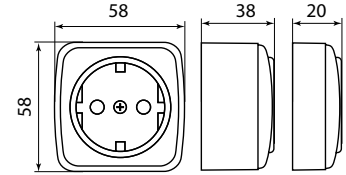

Изображение	Наименование	Габаритные размеры	Напряжение, В	Ном. ток, А	Масса нетто, кг	Схематическое изображение	Схема подключения	Артикул
	Выключатель 1-клавишный ОП «Минск», 10 А, темное дерево EKF BASIC	Рис. 7	230	10	0,044			EGV10-021-40
	Выключатель 1-клавишный ОП «Минск», 10 А, с индикатором, темное дерево EKF BASIC				0,0445			EGV10-121-40
	Выключатель 2-клавишный ОП «Минск», 10 А, темное дерево EKF BASIC				0,047			EGV10-023-40
	Выключатель 2-клавишный ОП «Минск», 10 А, с индикатором, темное дерево EKF BASIC				0,0475			EGV10-123-40
	Розетка 1-местная ОП «Минск», 10 А, без заземления, темное дерево EKF BASIC	Рис. 8	230	16	0,039			EGR10-022-40
	Розетка 1-местная ОП «Минск», 16 А, с заземлением, темное дерево EKF BASIC				0,046			EGR16-028-40
	Розетка 2-местная ОП «Минск», 10 А, без заземления, темное дерево EKF BASIC	Рис. 9	230	10	0,048			EGR10-102-40
	Розетка 2-местная ОП «Минск», 16 А, с заземлением, темное дерево EKF BASIC				0,047			EGR16-128-40
	Розетка Phone 1-местная ОП «Минск», темное дерево EKF BASIC	Рис. 7	230	-	0,037			EGT01-034-40
	Розетка RJ-45 1-местная ОП «Минск», 1 А, 120 В, темное дерево EKF BASIC				0,038			EGK01-035-40
	Розетка TV 1-местная ОП «Минск», 75 Ом, 5-862 МГц, темное дерево EKF BASIC				0,04			EGA00-027-40

## ТЕХНИЧЕСКИЕ ХАРАКТЕРИСТИКИ

Параметры	Значения	
	выключатели	розетки
Способ монтажа	Скрытая/открытая установка	
Цвет	Белый/Бежевый/темное дерево/светлое дерево	
Степень защиты	IP 20	
Номинальный ток	10	10, 16
Крепление к монтажной коробке	Винты либо распорные лапки	
Материал корпуса	ABS-пластик	
Материал основания	Негорючий пластик	

## Габаритные и установочные размеры

Рис. 1

Рис. 2

Рис. 3

Рис. 4

Рис. 5

Рис. 6

Рис. 7