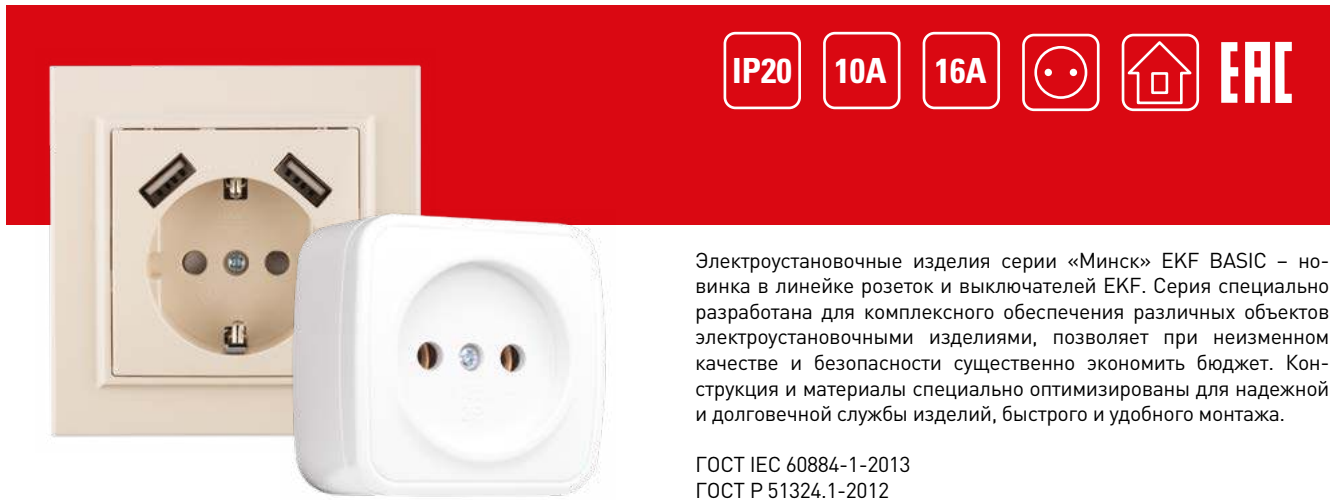

## ОПИСАНИЕ

Электроустановочные изделия серии «Минск» EKF BASIC – новинка в линейке розеток и выключателей EKF. Серия специально разработана для комплексного обеспечения различных объектов электроустановочными изделиями, позволяет при неизменном качестве и безопасности существенно экономить бюджет. Конструкция и материалы специально оптимизированы для надежной и долговечной службы изделий, быстрого и удобного монтажа.