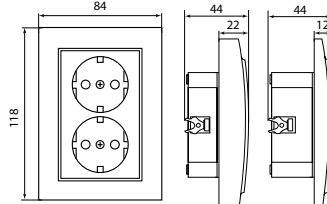

Изображение	Наименование	Габаритные размеры	Напряжение, В	Ном. ток, А	Масса нетто, кг	Схематическое изображение	Схема подключения	Артикул
	Выключатель 1-клавишный ОП «Минск», 10 А, темное дерево EKF BASIC	Рис. 7	230	10	0,044			EGV10-021-40
	Выключатель 1-клавишный ОП «Минск», 10 А, с индикатором, темное дерево EKF BASIC				0,0445			EGV10-121-40
	Выключатель 2-клавишный ОП «Минск», 10 А, темное дерево EKF BASIC				0,047			EGV10-023-40
	Выключатель 2-клавишный ОП «Минск», 10 А, с индикатором, темное дерево EKF BASIC				0,0475			EGV10-123-40
	Розетка 1-местная ОП «Минск», 10 А, без заземления, темное дерево EKF BASIC	Рис. 8	230	16	0,039			EGR10-022-40
	Розетка 1-местная ОП «Минск», 16 А, с заземлением, темное дерево EKF BASIC				0,046			EGR16-028-40
	Розетка 2-местная ОП «Минск», 10 А, без заземления, темное дерево EKF BASIC	Рис. 9	230	10	0,048			EGR10-102-40
	Розетка 2-местная ОП «Минск», 16 А, с заземлением, темное дерево EKF BASIC				0,047			EGR16-128-40
	Розетка Phone 1-местная ОП «Минск», темное дерево EKF BASIC	Рис. 7	230	-	0,037			EGT01-034-40
	Розетка RJ-45 1-местная ОП «Минск», 1 А, 120 В, темное дерево EKF BASIC				0,038			EGK01-035-40
	Розетка TV 1-местная ОП «Минск», 75 Ом, 5-862 МГц, темное дерево EKF BASIC				0,04			EGA00-027-40

## ТЕХНИЧЕСКИЕ ХАРАКТЕРИСТИКИ

Параметры	Значения	
	выключатели	розетки
Способ монтажа	Скрытая/открытая установка	
Цвет	Белый/Бежевый/темное дерево/светлое дерево	
Степень защиты	IP 20	
Номинальный ток	10	10, 16
Крепление к монтажной коробке	Винты либо распорные лапки	
Материал корпуса	ABS-пластик	
Материал основания	Негорючий пластик	

## Габаритные и установочные размеры

Рис. 1

Рис. 2

Рис. 3

Рис. 4

Рис. 5

Рис. 6

Рис. 7