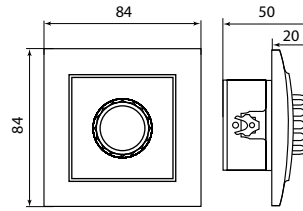

## ТЕХНИЧЕСКИЕ ХАРАКТЕРИСТИКИ

Параметры	Значения	
	выключатели	розетки
Способ монтажа	Скрытая/открытая установка	
Цвет	Белый/Бежевый/темное дерево/светлое дерево	
Степень защиты	IP 20	
Номинальный ток	10	10, 16
Крепление к монтажной коробке	Винты либо распорные лапки	
Материал корпуса	ABS-пластик	
Материал основания	Негорючий пластик	

## Габаритные и установочные размеры

Рис. 1

Рис. 2

Рис. 3

Рис. 4

Рис. 5

Рис. 6

Рис. 7