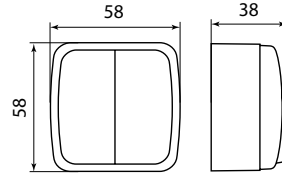

Изображение	Наименование	Габаритные размеры	Напряжение, В	Ном. ток, А	Масса нетто, кг	Схематическое изображение	Схема подключения	Артикул
	Выключатель 1-клавишный ОП «Минск», 10 А, темное дерево EKF BASIC	Рис. 7	230	10	0,044			EGV10-021-40
	Выключатель 1-клавишный ОП «Минск», 10 А, с индикатором, темное дерево EKF BASIC				0,0445			EGV10-121-40
	Выключатель 2-клавишный ОП «Минск», 10 А, темное дерево EKF BASIC				0,047			EGV10-023-40
	Выключатель 2-клавишный ОП «Минск», 10 А, с индикатором, темное дерево EKF BASIC				0,0475			EGV10-123-40
	Розетка 1-местная ОП «Минск», 10 А, без заземления, темное дерево EKF BASIC	Рис. 8	230	16	0,039			EGR10-022-40
	Розетка 1-местная ОП «Минск», 16 А, с заземлением, темное дерево EKF BASIC				0,046			EGR16-028-40
	Розетка 2-местная ОП «Минск», 10 А, без заземления, темное дерево EKF BASIC	Рис. 9	230	10	0,048			EGR10-102-40
	Розетка 2-местная ОП «Минск», 16 А, с заземлением, темное дерево EKF BASIC				0,047			EGR16-128-40
	Розетка Phone 1-местная ОП «Минск», темное дерево EKF BASIC	Рис. 7	230	-	0,037			EGT01-034-40
	Розетка RJ-45 1-местная ОП «Минск», 1 А, 120 В, темное дерево EKF BASIC				0,038			EGK01-035-40
	Розетка TV 1-местная ОП «Минск», 75 Ом, 5-862 МГц, темное дерево EKF BASIC				0,04			EGA00-027-40

## ТЕХНИЧЕСКИЕ ХАРАКТЕРИСТИКИ

Параметры	Значения	
	выключатели	розетки
Способ монтажа	Скрытая/открытая установка	
Цвет	Белый/Бежевый/темное дерево/светлое дерево	
Степень защиты	IP 20	
Номинальный ток	10	10, 16
Крепление к монтажной коробке	Винты либо распорные лапки	
Материал корпуса	ABS-пластик	
Материал основания	Негорючий пластик	

## Габаритные и установочные размеры

Рис. 1

Рис. 2

Рис. 3

Рис. 4

Рис. 5

Рис. 6

Рис. 7

Рис. 8

Рис. 9

Рис. 10