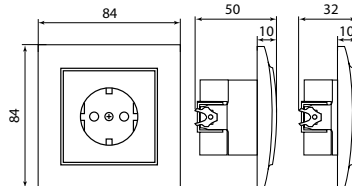

Изображение	Наименование	Габаритные размеры	Напряжение, В	Ном. ток, А	Масса нетто, кг	Схематическое изображение	Схема подключения	Артикул
	Выключатель 1-клавишный ОП «Минск», 10 А, темное дерево EKF BASIC	Рис. 7	230	10	0,044			EGV10-021-40
	Выключатель 1-клавишный ОП «Минск», 10 А, с индикатором, темное дерево EKF BASIC				0,0445			EGV10-121-40
	Выключатель 2-клавишный ОП «Минск», 10 А, темное дерево EKF BASIC				0,047			EGV10-023-40
	Выключатель 2-клавишный ОП «Минск», 10 А, с индикатором, темное дерево EKF BASIC				0,0475			EGV10-123-40
	Розетка 1-местная ОП «Минск», 10 А, без заземления, темное дерево EKF BASIC	Рис. 8	230	16	0,039			EGR10-022-40
	Розетка 1-местная ОП «Минск», 16 А, с заземлением, темное дерево EKF BASIC				0,046			EGR16-028-40
	Розетка 2-местная ОП «Минск», 10 А, без заземления, темное дерево EKF BASIC	Рис. 9	230	10	0,048			EGR10-102-40
	Розетка 2-местная ОП «Минск», 16 А, с заземлением, темное дерево EKF BASIC				0,047			EGR16-128-40
	Розетка Phone 1-местная ОП «Минск», темное дерево EKF BASIC	Рис. 7	230	-	0,037			EGT01-034-40
	Розетка RJ-45 1-местная ОП «Минск», 1 А, 120 В, темное дерево EKF BASIC				0,038			EGK01-035-40
	Розетка TV 1-местная ОП «Минск», 75 Ом, 5-862 МГц, темное дерево EKF BASIC				0,04			EGA00-027-40

## ТЕХНИЧЕСКИЕ ХАРАКТЕРИСТИКИ

Параметры	Значения	
	выключатели	розетки
Способ монтажа	Скрытая/открытая установка	
Цвет	Белый/Бежевый/темное дерево/светлое дерево	
Степень защиты	IP 20	
Номинальный ток	10	10, 16
Крепление к монтажной коробке	Винты либо распорные лапки	
Материал корпуса	ABS-пластик	
Материал основания	Негорючий пластик	

## Габаритные и установочные размеры

Рис. 1

Рис. 2

Рис. 3

Рис. 4

Рис. 5

Рис. 6

Рис. 7