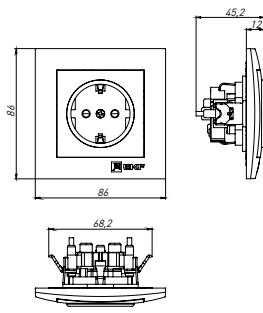

ТЕХНИЧЕСКИЕ ХАРАКТЕРИСТИКИ

Параметры	Значения	
	выключатели	розетки
Способ монтажа	Скрытая установка	
Цвет	Белый, кремовый, графит, жемчуг, кашемир, сталь	
Материал корпуса	Поликарбонат	
Материал основания	Негорючий пластик	
Степень защиты	IP 20	
Номинальный ток, А	10	10, 16
Степень защиты	IP20	
Номинальное напряжение, В	230	

Габаритные и установочные размеры

Рис. 1

Рис. 2

Рис. 3

Рис. 4

Рис. 5

Рис. 6

Рис. 7