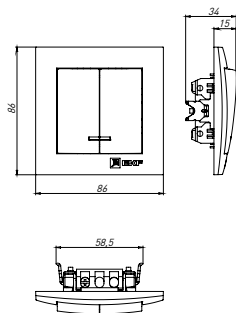

ТЕХНИЧЕСКИЕ ХАРАКТЕРИСТИКИ

Параметры	Значения	
	выключатели	розетки
Способ монтажа	Скрытая установка	
Цвет	Белый, кремовый, графит, жемчуг, кашемир, сталь	
Материал корпуса	Поликарбонат	
Материал основания	Негорючий пластик	
Степень защиты	IP 20	
Номинальный ток, А	10	10, 16
Степень защиты	IP20	
Номинальное напряжение, В	230	

Габаритные и установочные размеры

Рис. 1

Рис. 2

Рис. 3

Рис. 4

Рис. 5

Рис. 6

Рис. 7