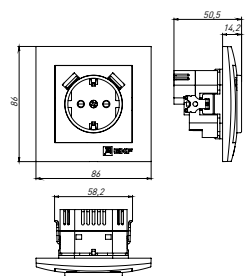

ТЕХНИЧЕСКИЕ ХАРАКТЕРИСТИКИ

Параметры	Значения	
	выключатели	розетки
Способ монтажа	Скрытая установка	
Цвет	Белый, кремовый, графит, жемчуг, кашемир, сталь	
Материал корпуса	Поликарбонат	
Материал основания	Негорючий пластик	
Степень защиты	IP 20	
Номинальный ток, А	10	10, 16
Степень защиты	IP20	
Номинальное напряжение, В	230	

Габаритные и установочные размеры

Рис. 1

Рис. 2

Рис. 3

Рис. 4

Рис. 5

Рис. 6

Рис. 7