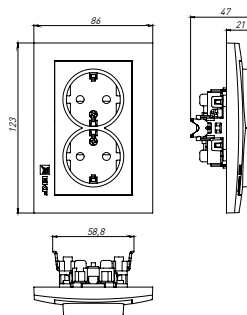

ТЕХНИЧЕСКИЕ ХАРАКТЕРИСТИКИ

Параметры	Значения	
	выключатели	розетки
Способ монтажа	Скрытая установка	
Цвет	Белый, кремовый, графит, жемчуг, кашемир, сталь	
Материал корпуса	Поликарбонат	
Материал основания	Негорючий пластик	
Степень защиты	IP 20	
Номинальный ток, А	10	10, 16
Степень защиты	IP20	
Номинальное напряжение, В	230	

Габаритные и установочные размеры

Рис. 1

Рис. 2

Рис. 3

Рис. 4

Рис. 5

Рис. 6

Рис. 7