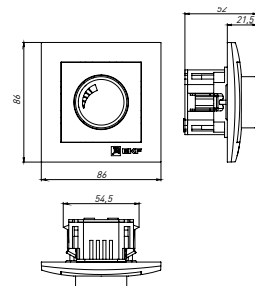

ТЕХНИЧЕСКИЕ ХАРАКТЕРИСТИКИ

Параметры	Значения	
	выключатели	розетки
Способ монтажа	Скрытая установка	
Цвет	Белый, кремовый, графит, жемчуг, кашемир, сталь	
Материал корпуса	Поликарбонат	
Материал основания	Негорючий пластик	
Степень защиты	IP 20	
Номинальный ток, А	10	10, 16
Степень защиты	IP20	
Номинальное напряжение, В	230	

Габаритные и установочные размеры

Рис. 1

Рис. 2

Рис. 3

Рис. 4

Рис. 5

Рис. 6

Рис. 7