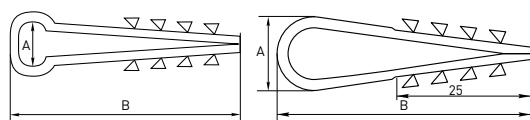

ТЕХНИЧЕСКИЕ ХАРАКТЕРИСТИКИ

Габаритные и установочные размеры

Типовая комплектация

Хомут дюбельный – 50 / 100 шт. в зависимости от типа изделия.