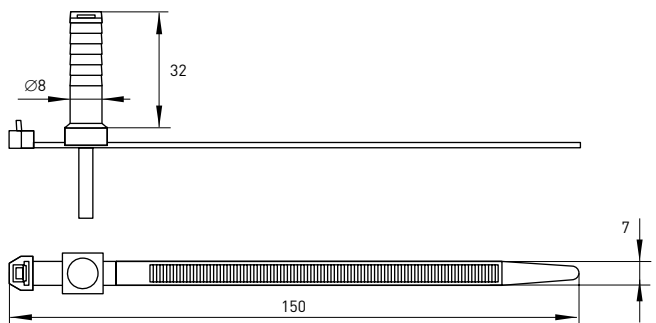

Габаритные и установочные размеры

Типовая комплектация

Хомут дюбельный – 50 шт., в зависимости от типа изделия.