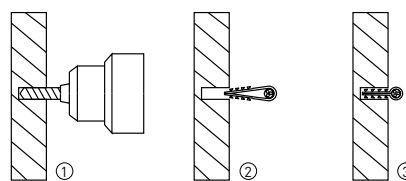

Способ монтажа

1. Просверлить отверстие в стене
2. Вложить провод/кабель в петлю
3. Вставить хомут с кабелем до упора в отверстие