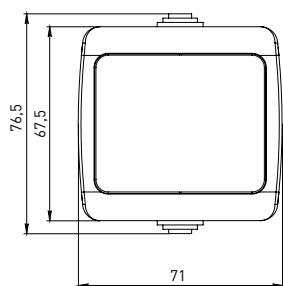

Изображение	Наименование	Габаритные размеры	Напряжение, В	Ном. ток, А	Масса нетто, кг	Схематическое изображение	Принципиальная схема	Артикул
	Блок – розетка «Мурманск», 16А с заземлением с крышкой + 1-клавишный выключатель IP54, серый EKF PROxima	Рис. 4	230	16	0,164			EFRV16-050-30-540
	Блок – розетка «Мурманск», 16А с заземлением с крышкой + 2-клавишный выключатель IP54, серый EKF PROxima	Рис. 4		16	0,172			EFRV16-052-30-540

ТЕХНИЧЕСКИЕ ХАРАКТЕРИСТИКИ

Параметры	Значения	
	выключатели	розетки
Способ монтажа	Открытая установка	
Цвет	Серый	
Степень защиты	IP 54	
Номинальный ток, А	10	16

Габаритные и установочные размеры

Рис. 1

Рис. 2

Рис. 3

Рис. 4