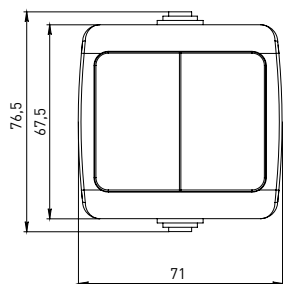

Изображение	Наименование	Габаритные размеры	Напряжение, В	Ном. ток, А	Масса нетто, кг	Схематическое изображение	Принципиальная схема	Артикул
	Блок – розетка «Мурманск», 16А с заземлением с крышкой + 1-клавишный выключатель IP54, серый EKF PROxima	Рис. 4	230	16	0,164			EFRV16-050-30-540
	Блок – розетка «Мурманск», 16А с заземлением с крышкой + 2-клавишный выключатель IP54, серый EKF PROxima	Рис. 4		16	0,172			EFRV16-052-30-540

ТЕХНИЧЕСКИЕ ХАРАКТЕРИСТИКИ

Параметры	Значения	
	выключатели	розетки
Способ монтажа	Открытая установка	
Цвет	Серый	
Степень защиты	IP 54	
Номинальный ток, А	10	16

Габаритные и установочные размеры

Рис. 1

Рис. 2

Рис. 3

Рис. 4