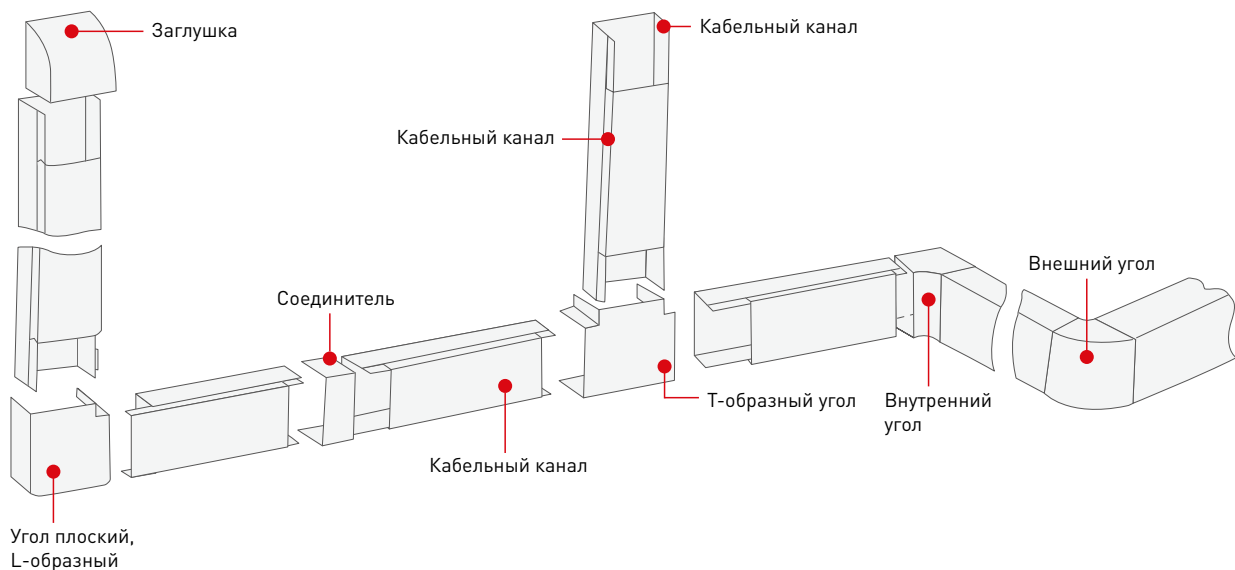

Аксессуары для кабельных каналов EKF-Plast EKF PROxima

ОПИСАНИЕ

ПРИМЕНЕНИЕ

Используются в системе прокладки кабельных линий совместно с кабельным каналом.

Применяются для прокладки:

- силовых;
- слаботочных;
- информационных коммуникаций.