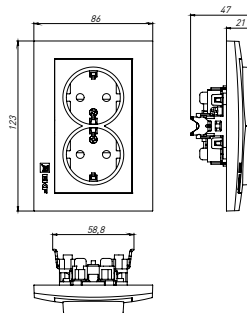

ТЕХНИЧЕСКИЕ ХАРАКТЕРИСТИКИ

Параметры	Значения	
	выключатели	розетки
Способ монтажа	Скрытая установка	
Цвет	Белый, кремовый, графит, жемчуг, кашемир, сталь	
Материал корпуса	Поликарбонат	
Материал основания	Негорючий пластик	
Степень защиты	IP 20	
Номинальный ток, А	10	10, 16
Степень защиты	IP20	
Номинальное напряжение, В	230	

Габаритные и установочные размеры

Рис. 1

Рис. 2

Рис. 3

Рис. 4

Рис. 5

Рис. 6

Рис. 7