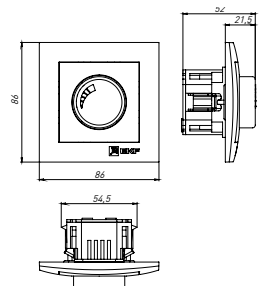

ТЕХНИЧЕСКИЕ ХАРАКТЕРИСТИКИ

Параметры	Значения	
	выключатели	розетки
Способ монтажа	Скрытая установка	
Цвет	Белый, кремовый, графит, жемчуг, кашемир, сталь	
Материал корпуса	Поликарбонат	
Материал основания	Негорючий пластик	
Степень защиты	IP 20	
Номинальный ток, А	10	10, 16
Степень защиты	IP20	
Номинальное напряжение, В	230	

Габаритные и установочные размеры

Рис. 1

Рис. 2

Рис. 3

Рис. 4

Рис. 5

Рис. 6

Рис. 7