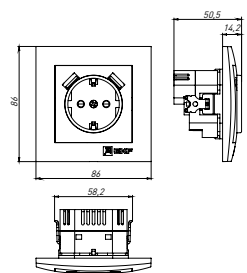

ТЕХНИЧЕСКИЕ ХАРАКТЕРИСТИКИ

Параметры	Значения	
	выключатели	розетки
Способ монтажа	Скрытая установка	
Цвет	Белый, кремовый, графит, жемчуг, кашемир, сталь	
Материал корпуса	Поликарбонат	
Материал основания	Негорючий пластик	
Степень защиты	IP 20	
Номинальный ток, А	10	10, 16
Степень защиты	IP20	
Номинальное напряжение, В	230	

Габаритные и установочные размеры

Рис. 1

Рис. 2

Рис. 3

Рис. 4

Рис. 5

Рис. 6

Рис. 7