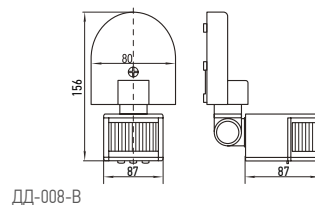

ДД-008-В

ДД-009-В

ДД-020В-В

модель	Вт	цвет	угол обзора, °	дальность действия, м	Тип	IP	шт.	EAN-13
ДД-008	1200	черный	180	12	сенсорный	44	50	4690612033822
		белый	180	12	сенсорный	44	50	4690612033839
ДД-009	1200	черный	180	12	сенсорный	44	50	4690612033846
		белый	180	12	сенсорный	44	50	4690612033853
ДД-020В	800	белый	360	6	сенсорный	33	50	4690612033860