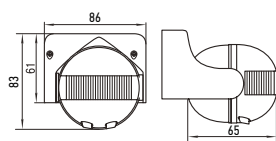

ДД-008-В

ДД-009-В

ДД-020В-В

модель	Вт	цвет	угол обзора, °	дальность действия, м	Тип	IP	шт.	EAN-13
ДД-008	1200	черный	180	12	сенсорный	44	50	4690612033822
		белый	180	12	сенсорный	44	50	4690612033839
ДД-009	1200	черный	180	12	сенсорный	44	50	4690612033846
		белый	180	12	сенсорный	44	50	4690612033853
ДД-020В	800	белый	360	6	сенсорный	33	50	4690612033860