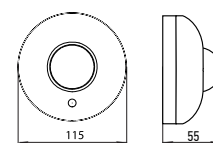

ДД-008-В

ДД-009-В

ДД-020В-В

модель	Вт	цвет	угол обзора, °	дальность действия, м	Тип	IP	шт.	EAN-13
ДД-008	1200	черный	180	12	сенсорный	44	50	4690612033822
		белый	180	12	сенсорный	44	50	4690612033839
ДД-009	1200	черный	180	12	сенсорный	44	50	4690612033846
		белый	180	12	сенсорный	44	50	4690612033853
ДД-020В	800	белый	360	6	сенсорный	33	50	4690612033860